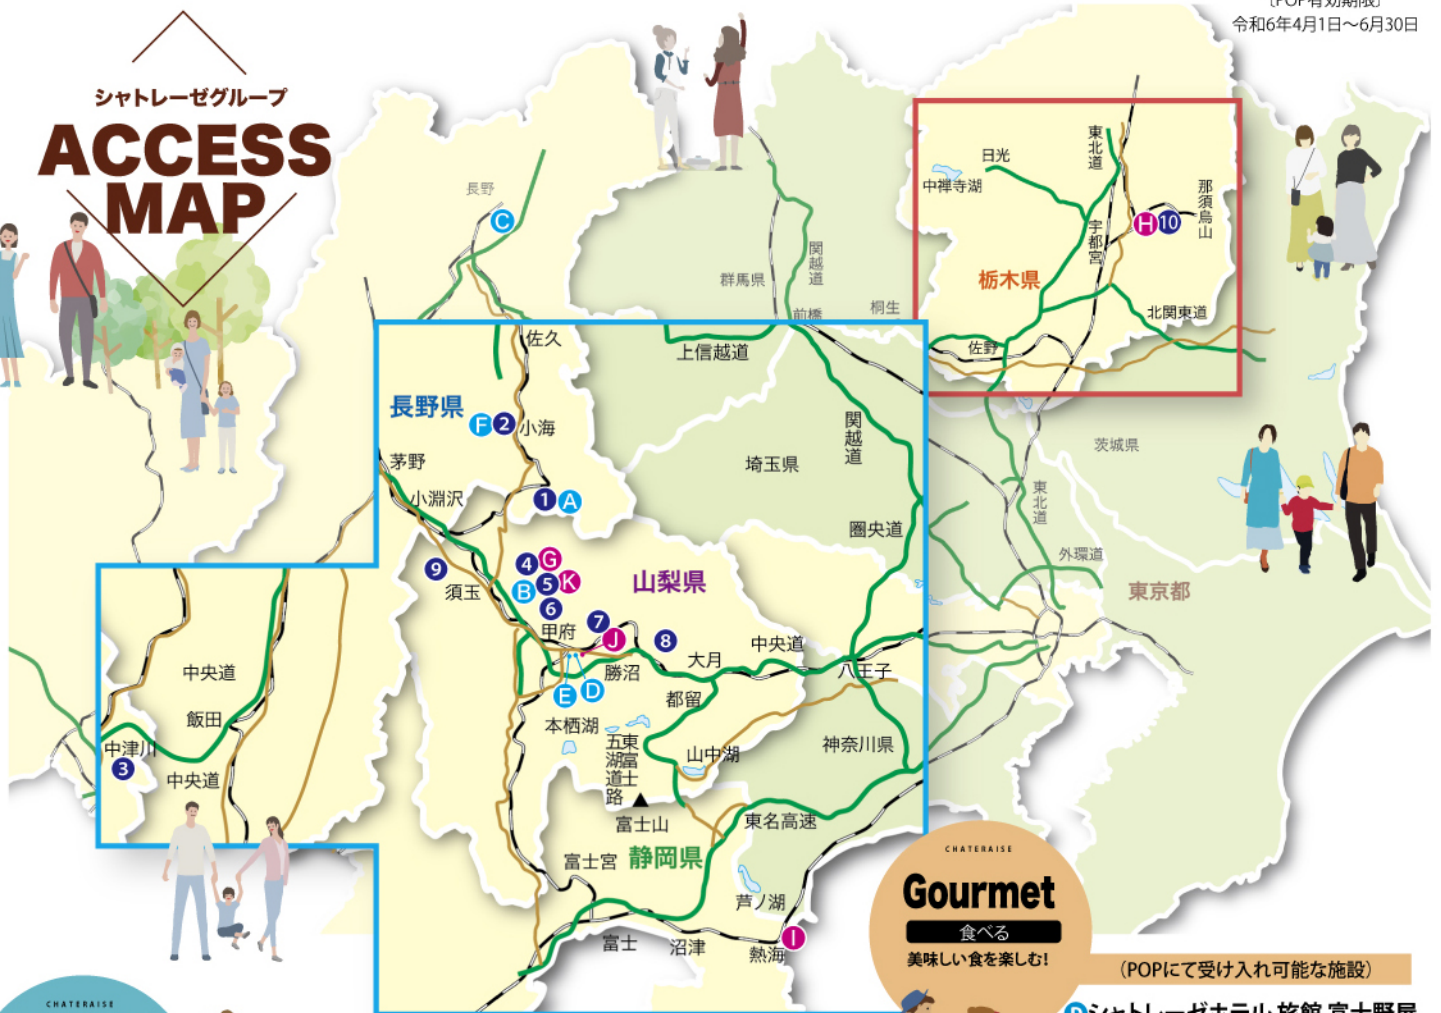

4コース以上のスタンプで

10 スタンプ
HOTEL
シャトレゼホテル
引き換え
POP発行

ペアご宿泊券(朝食付)

- シャトレゼホテル 野辺山
- シャトレゼホテル にらさきの森
- シャトレゼホテル長野
- シャトレゼガトーキングダム小海

※上記施設は特典受け入れのみスタンプカードの
押印・発行はいたしません。

※詳しくは裏面受け入れガイドをご参照ください。

★UG中津川IC及び東雲ゴルフクラブがホームコースのお客様は、
各コースのスタンプだけでもスタンプ交換いたします。

さらに!!
嬉しい
Wプレゼント!

シャトレゼ製の美味しい食パンや
スイーツなど進呈いたします。
(スタンプ達成利用時またはチケット、
POP引換え時に進呈)

特典のご案内と
受入れ可能コースについては
こちらから▶

シャトレゼグループ
**ACCESS
MAP**

Gourmet

食べる
美味しい食を楽しむ!

(POPにて受け入れ可能な施設)

- ④ シャトレゼホテル 旅館 富士野屋
- ⑥ 昇仙峡カントリークラブ
- ⑤ シャトレゼホテル石和

STAY

泊まる
寛ぎのひと時を楽しむ!

(POPにて受け入れ可能な施設)

- A シャトレゼホテル 野辺山
- B シャトレゼホテル にらさきの森
- C シャトレゼホテル長野
- F シャトレゼガトーキングダム小海

(チケットにて受け入れ可能な施設)

- G シャトレゼロッジヴィンテージ
- H シャトレゼロッジ東雲
- I シャトレゼロッジ熱海
- J シャトレゼロッジ春日居
- K シャトレゼロッジ甲斐ヒルズ

STAMP
RALLY
2024